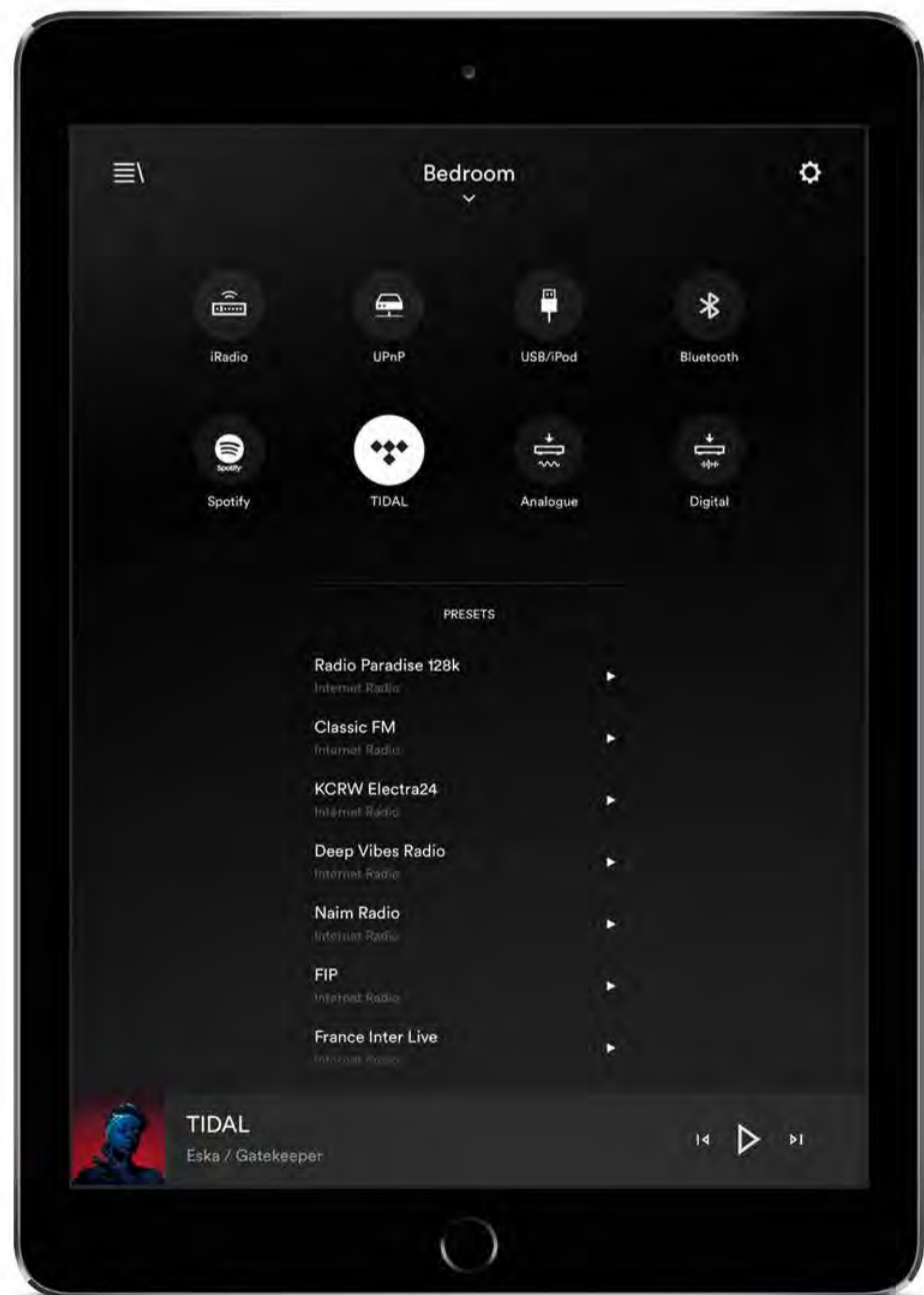

Prenez le contrôle

Naim
Systèmes tout-en-un
Contrôle

Contrôlez toutes vos musiques du même endroit avec l'application Naim iOS et Android...

Cette application est facile à configurer et met des millions de titres à portée de vos doigts, en un instant. Élaborée avec soin par nos ingénieurs logiciels, notre application vous aide à naviguer dans votre musique d'une façon inédite et vous permet d'aller plus loin en découvrant des informations sur les artistes, discographies, biographies, critiques, galeries photo ou musiques similaires – tout cela grâce à la vaste base de données musicales en ligne de Rovi.

Toutes les fonctionnalités habituelles sont également prévues pour régler le volume sonore, sauter une plage d'écoute, marquer une pause ou lire des titres, parcourir les jaquettes, créer des listes de lecture et enregistrer vos stations de radio favorites afin de les retrouver facilement plus tard.