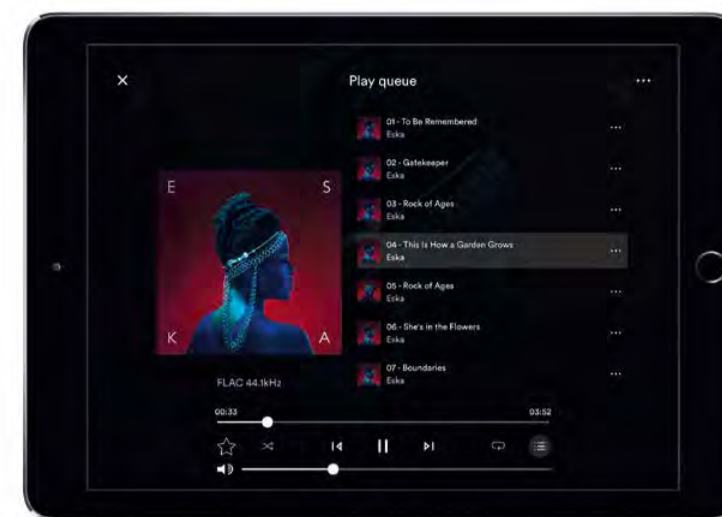

Streaming UPnP™

Entrée analogique (3,5 mm)

Entrée numérique (optique)

Contrôle du volume

Paramètres d'égalisation des pièces

Naim  
Systèmes tout-en-un  
Fonctionnalités

Libérez votre musique numérique, où qu'elle se trouve...

Raccordez Mu-so ou Mu-so Qb à votre réseau par Ethernet ou Wi-Fi, pour accéder à un nouvel univers de musique. Diffusez vos musiques en streaming sans fil avec une haute résolution à couper le souffle, par UPnP™ et Airplay, ou parcourez et lisez des millions de titres via Spotify® Connect, TIDAL ou les radios Internet.