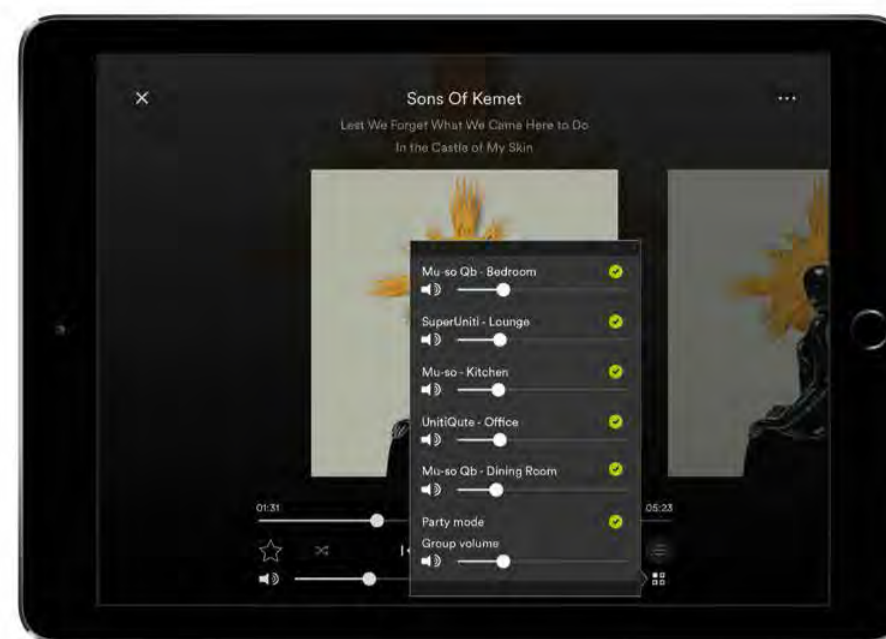

# Faites vivre la musique dans toute votre maison

Donnez vie à votre musique que ce soit dans votre cuisine ou votre bureau avec Mu-so Qb...

## Installation rapide

**Étape 1**  
Brancher votre Mu-so ou Mu-so Qb

**Étape 2**  
Télécharger l'application Naim pour iOS et Android.

**Étape 3**  
Connecter à votre réseau via Ethernet ou Wi-Fi.

**Étape 4**  
Écouter votre musique

Naim  
Systèmes tout-en-un  
Réseau & Multiroom

Contrôle intuitif pour chaque pièce, et ce tout au même endroit.

## Écoutez votre musique jusque dans cinq pièces...

Imaginez-vous en train d'écouter Coltrane dans la cuisine, tandis que Vivaldi enchante le salon et que Neil Young enflamme l'étage. Imaginez-vous en train d'écouter le même titre dans toutes les pièces de votre maison, avec une synchronisation parfaite. Ou bien encore emplir tout votre espace de vie avec une musique en qualité hi-fi et le son classique de Naim. Le mode Multiroom vous permet de faire tout cela et plus encore.