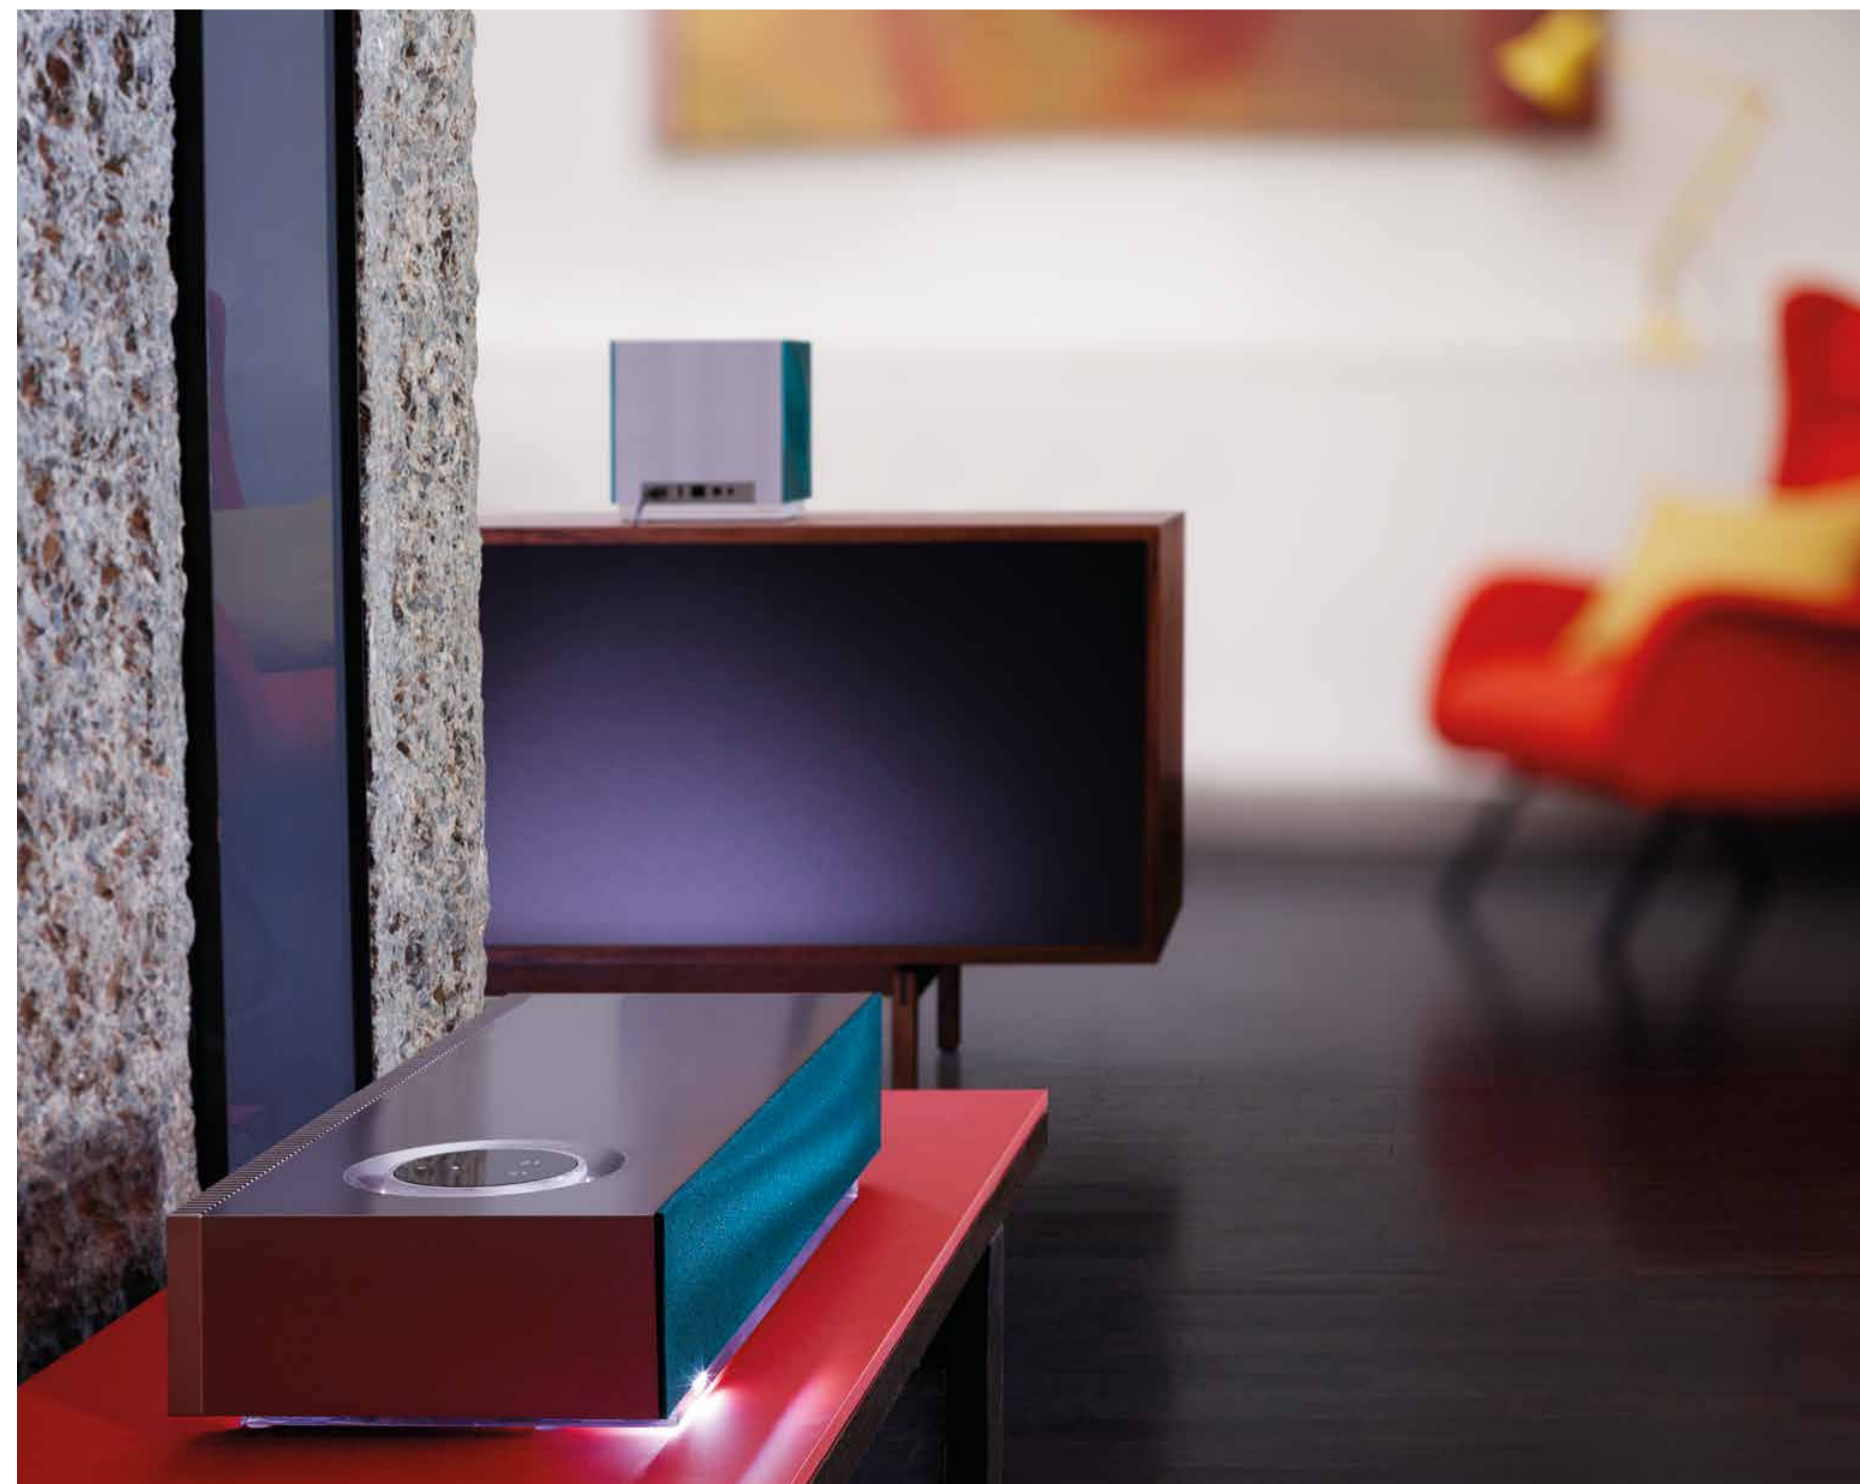

Apportez de la puissance à votre salon avec Mu-so.