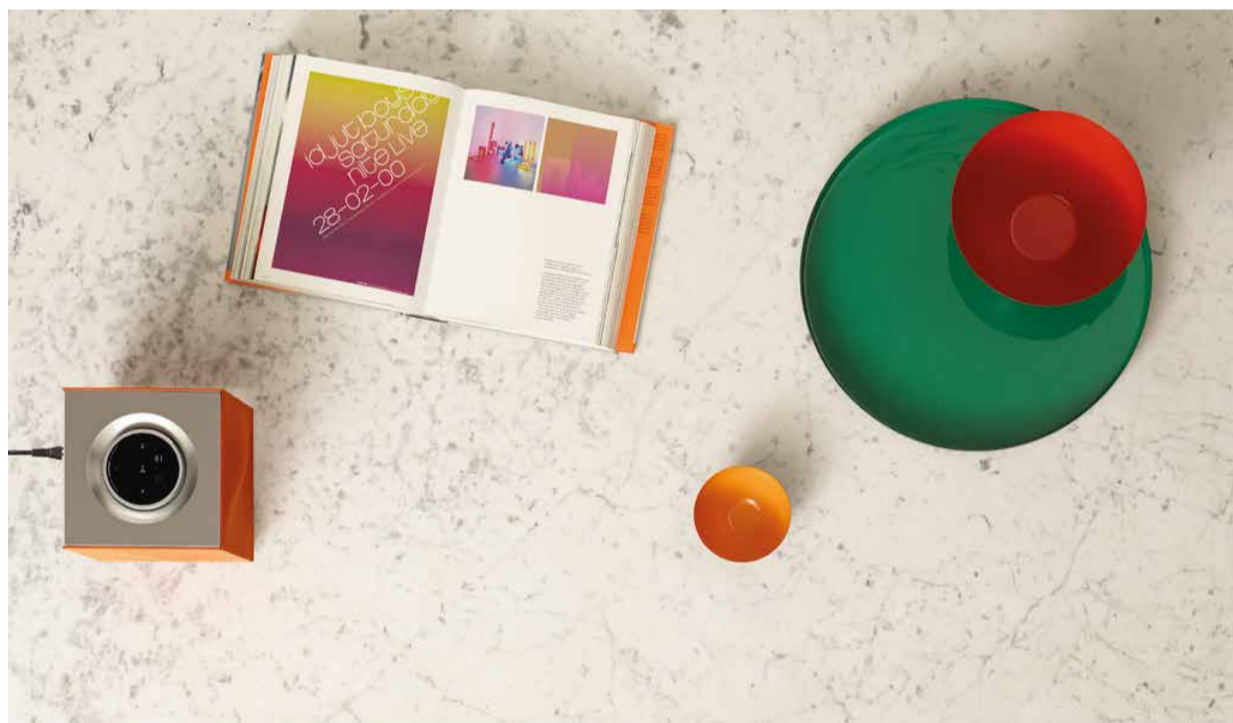

Faites vivre la musique dans toute votre maison

Donnez vie à votre musique que ce soit dans votre cuisine ou votre bureau avec Mu-so Qb...

Installation rapide

Étape 1
Brancher votre Mu-so ou Mu-so Qb

Étape 2
Télécharger l'application Naim pour iOS et Android.

Étape 3
Connecter à votre réseau via Ethernet ou Wi-Fi.

Étape 4
Écouter votre musique

Naim
Systèmes tout-en-un
Réseau & Multiroom